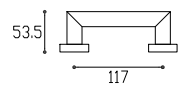

MG31C

MG31C

raamgreep
window handle
Fenstergriff