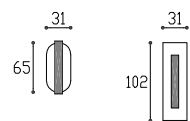

TIMELESS 1910K ROZET

1910KMDK draaikiep niet-afsluitbaar
1910KMDKLOCK draaikiep afsluitbaar

deurkruk ook verkrijgbaar op schilden
door handle also available on plates
Türklink auch auf Langschilder vorhanden