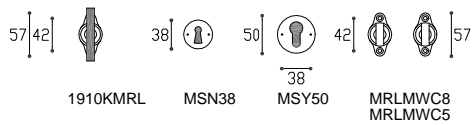

TIMELESS 1910K ROZET

1910KMDK draaikiep niet-afsluitbaar
1910KMDKLOCK draaikiep afsluitbaar

deurkruk ook verkrijgbaar op schilden
door handle also available on plates
Türklink auch auf Langschilder vorhanden