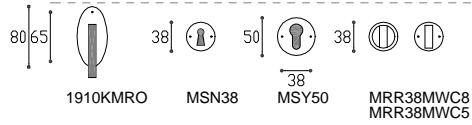

TIMELESS 1910K ROZET

1910KMDK draaikiep niet-afsluitbaar
1910KMDKLOCK draaikiep afsluitbaar

deurkruk ook verkrijgbaar op schilden
door handle also available on plates
Türklink auch auf Langschilder vorhanden