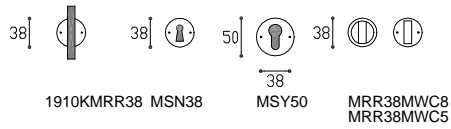

TIMELESS 1910K ROZET

1910KMDK draaikiep niet-afsluitbaar
1910KMDKLOCK draaikiep afsluitbaar

deurkruk ook verkrijgbaar op schilden
door handle also available on plates
Türklink auch auf Langschilder vorhanden