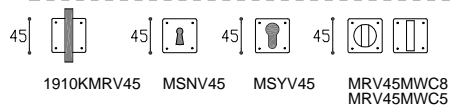

TIMELESS 1910K ROZET

1910KMDK draaikiep niet-afsluitbaar
1910KMDKLOCK draaikiep afsluitbaar

deurkruk ook verkrijgbaar op schilden
door handle also available on plates
Türklink auch auf Langschilder vorhanden