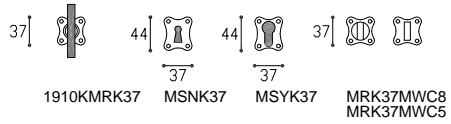

TIMELESS 1910K ROZET

1910KMDK draaikiep niet-afsluitbaar
1910KMDKLOCK draaikiep afsluitbaar

deurkruk ook verkrijgbaar op schilden
door handle also available on plates
Türklink auch auf Langschilder vorhanden