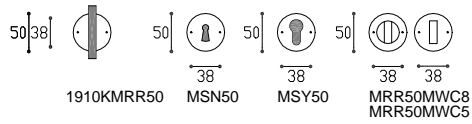

TIMELESS 1910K ROZET

1910KMDK draaikiep niet-afsluitbaar
1910KMDKLOCK draaikiep afsluitbaar

deurkruk ook verkrijgbaar op schilden
door handle also available on plates
Türklink auch auf Langschilder vorhanden