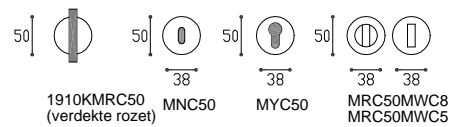

TIMELESS 1910K ROZET

1910KMDK draaikiep niet-afsluitbaar
1910KMDKLOCK draaikiep afsluitbaar

deurkruk ook verkrijgbaar op schilden
door handle also available on plates
Türklink auch auf Langschilder vorhanden